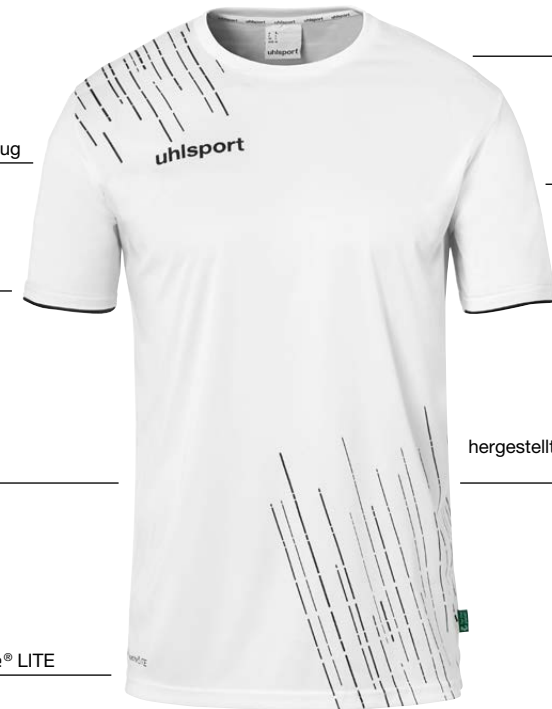

02

Rundhalsausschnitt

uhlsport-Logodrucke auf beiden Ärmeln

gedruckter uhlsport-Schriftzug

kontrastfarbene Unterlegung am Ärmelsaum

Trikot und Shorts im Score Design

smartbreathe® LITE

hergestellt aus recyceltem Polyester („FOR THE PLANET“)

verstellbarer, elastischer Taillebund mit Kordel

Shorts ohne Innenslip

kontrastfarbene Unterlegung an Beinsaum

gedruckter uhlsport-Schriftzug