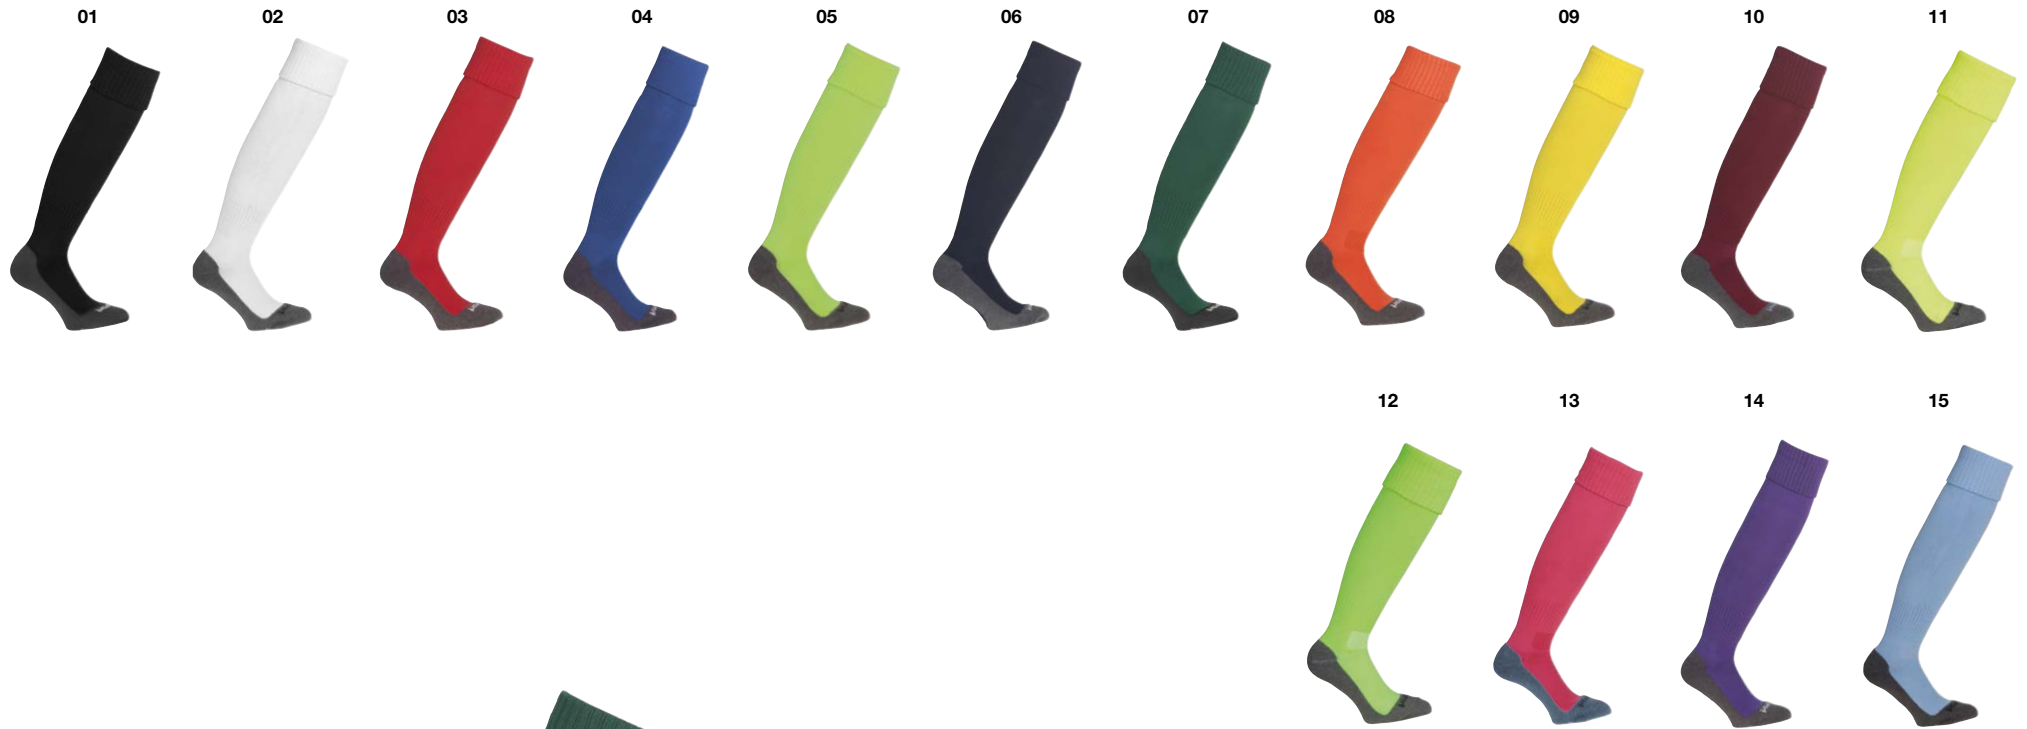

07

hergestellt aus recycelten Materialien
„FOR THE PLANET“

Rippe am Abschluss und
Knöchel für verbesserte
Flexibilität

dehnbares Material für
optimale Passform und
erleichterten Einstieg

Baumwollfuß für Komfort
und Atmungsaktivität

uhlsport-Schriftzug
im Vorderfußbereich

TEAM PRO ESSENTIAL STUTZENSTRUMPF

Art.: 100 3697

Größe: 28–32 | 33–36 | 37–40 | 41–44 | 45–47 **9,99 EUR**

Material: 65 % Polyester (recycelt), 28 % Baumwolle (Bio),
5 % Polyamid (recycelt), 2 % Elasthan

01 schwarz, 02 weiß, 03 rot, 04 azurblau, 05 grün, 06 marine,
07 lagune, 08 fluo orange, 09 limonengelb, 10 bordeaux,
11 fluo gelb, 12 fluo grün, 13 pink, 14 lila, 15 skyblau