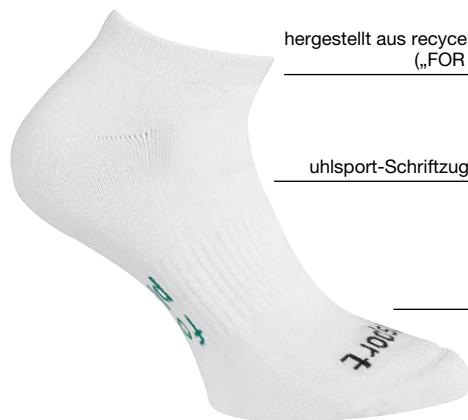

01

hergestellt aus recycelten Materialien
(„FOR THE PLANET“)

uhlsport-Schriftzug

Socke mit gepolsterter
Lauffläche und Flexzonen

SNEAKER SOCKEN

Art.: 100 3698

Größe: 36-40 | 41-45 | 46-50 **14,99 EUR**

Material: 78% Baumwolle (Bio), 19% Polyester (recycelt),
3% Elasthan

01 weiß