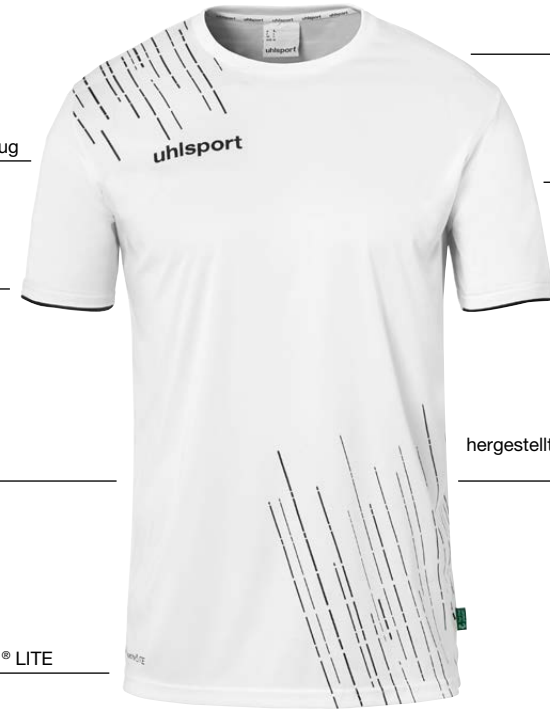

gedruckter uhlsport-Schriftzug

kontrastfarbene Unterlegung am Ärmelsaum

Trikot und Shorts im Score Design

smartbreathe® LITE

verstellbarer, elastischer Taillebund mit Kordel

02

Rundhalsausschnitt

uhlsport-Logodrucke auf beiden Ärmeln

hergestellt aus recyceltem Polyester („FOR THE PLANET“)