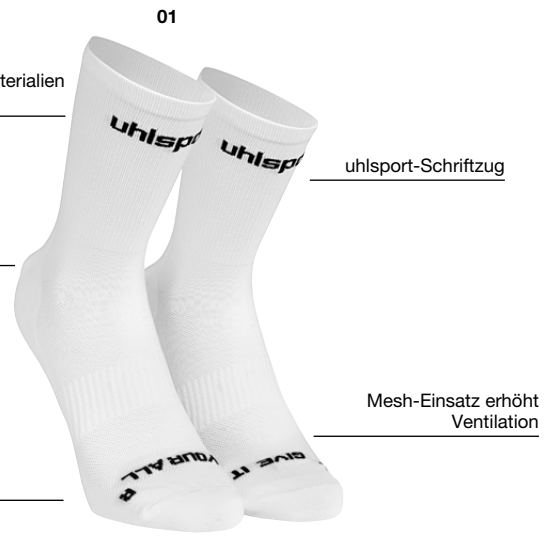

ID SOCKEN WORK PROGRESS

Art.: 100 3702
Größe: 26-30 | 31-35 | 36-40 | 41-45 | 46-50 **14,99 EUR**
Material: 90% Polyamid (recycelt), 7% Elastodiene, 3% Elasthan

01 weiß/schwarz, 02 schwarz/weiß

hergestellt aus recycelten Materialien („FOR THE PLANET“)

dehnbare Material für optimale Passform und erleichterten Einstieg

weiche Nähte an den Zehen