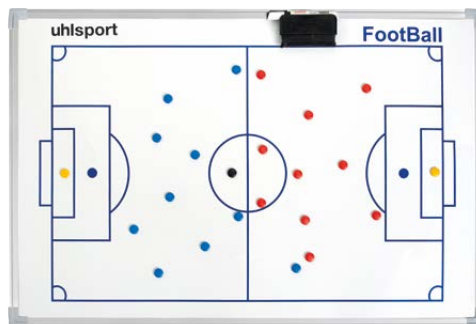

01

01

SLALOMSTANGE

Art.: 100 1231
Größe: Länge: 170 cm **9,99 EUR**
VPE: 1 Stk.

01 fluo gelb

SLALOMSTANGE SET

Art.: 100 1226
Größe: Länge: 170 cm **49,99 EUR**
VPE: 6er Pack

01 fluo gelb

01

TRAININGSSTANGE

Art.: 100 1227
Größe: Länge: 170 cm **9,99 EUR**
VPE: 1 Stk.

01 fluo gelb

01

TRAGETASCHE

Art.: 100 1232
Größe: 175 x 10,5 cm **24,99 EUR**
Material: 100% Polyester

01 schwarz

01

01

TAKTIKTAFEL INKL. MAGNET SPIELERSÄTZE

Art.: 100 1229
Größe: Länge: 90 cm **99,99 EUR**
Breite: 60 cm

01 weiß

01

SPRUNGSTANGEN SET

Art.: 100 1220
Größe: Einheitsgröße **69,99 EUR**
VPE: 6 Stangen & 4 befüllbare Standfüße + 4 Verbindungsclips

01 fluo gelb

KOORDINATIONSLEITER

Art.: 100 1222
Größe: Länge: 6 m **49,99 EUR**
Breite: 44 cm

01 fluo gelb/schwarz

ACCESSOIRES