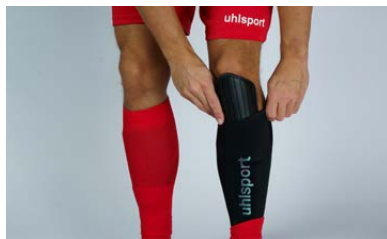

ANTI-RUTSCH-ZONE

für maximale Stabilität

SELBSTHAFTEND

für maximale Flexibilität

KOMPRESSIONSSTRUMPF

optimale Blutzirkulation

Step 1

Zieh die **TUBE IT** Socke an und ziehe den Sockenschaft über den Schienbeinschützer.

Step 2

Zieh den **TUBE IT** Sleeve über die **TUBE IT** Socke und den Schienbeinschützer. Glätte das Ende des **TUBE IT** Sleeve über dem Knöchel.

Step 3

Wickle das **TUBE IT** TAPE unterhalb der Schienbeinschützer um den **TUBE IT** Sleeve.