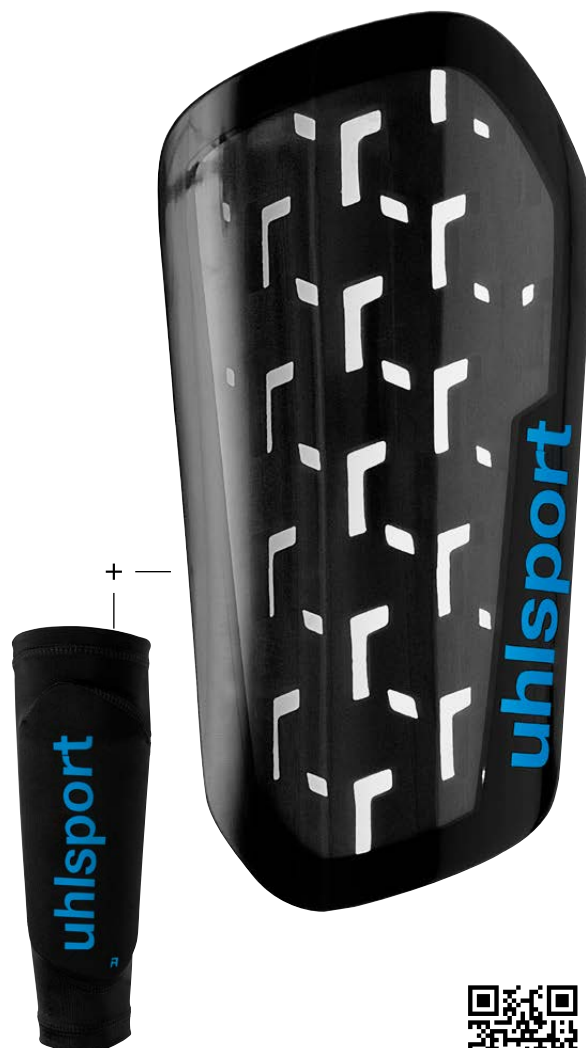

CYBERSHIELD

extrem leichter

Schienbeinschützer mit
Kompressionsstrumpf

vorgeformte Platine für optimale Passform

ultraflexible und robuste Platine

perforierter Schaum für leichtes Tragegefühl

optimale Atmungsaktivität und starke
Stoßdämpfung

Kompressionsstrumpf für sicheren Sitz

CYBERSHIELD

NEW

Art.: 100 6811

Größe: XS | S | M | L | XL 29,99 EUR

Material: 45 % Ethylenvinylacetat, 30 % Nylon,
15 % Thermoplastisches Polyurethan,
5 % Polyester, 5 % Polyethylen

01 schwarz/fluo blau