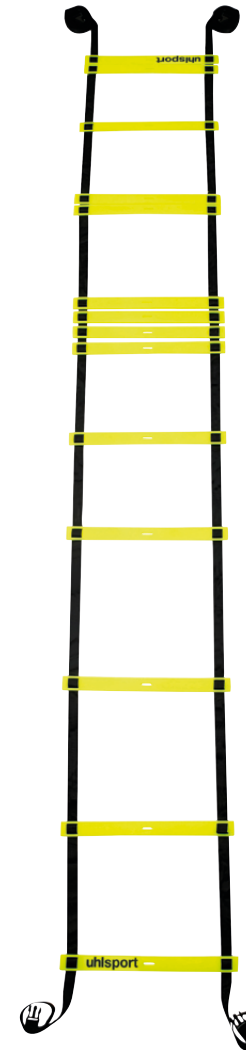

TRAGETASCHE

Art.: 100 1232
Größe: 175 x 10,5 cm **24,99 EUR**
Material: 100% Polyester

01 schwarz

01