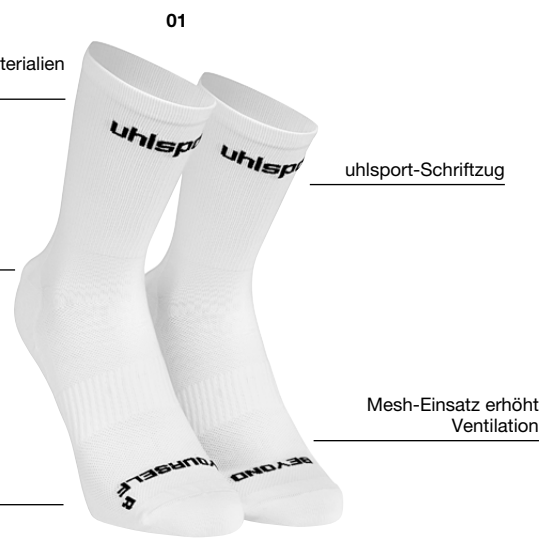

hergestellt aus recycelten Materialien („FOR THE PLANET“)

dehnbare Material für optimale Passform und erleichterten Einstieg

weiche Nähte an den Zehen